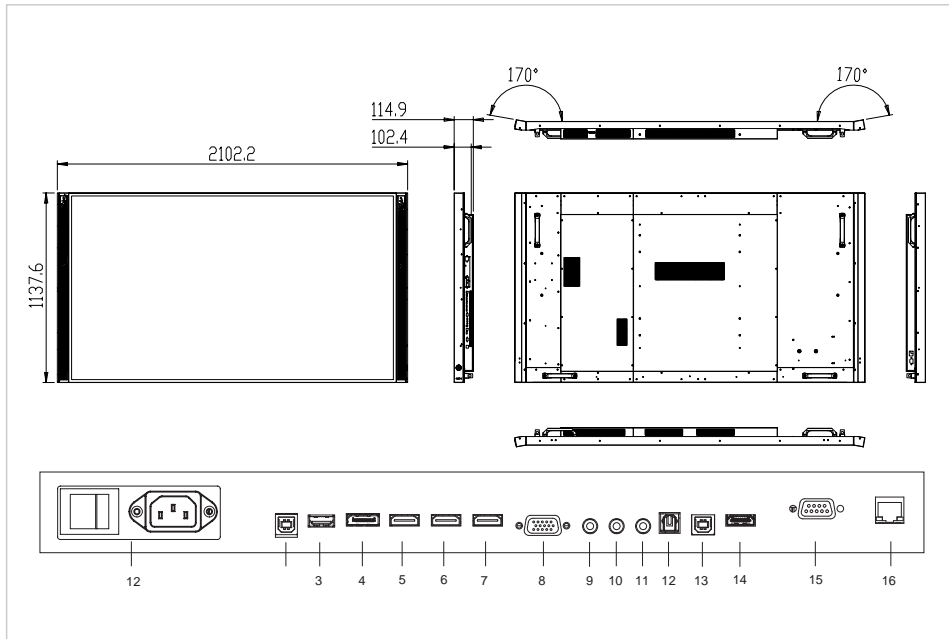

Ref.: **7-802100-86**

EAN: **8713797087186**

1	Power
2	Touch USB 1
3	Service USB port
4	DisplayPort
5	HDMI 1
6	HDMI 2
7	HDMI out
8	VGA (PC)
9	PC audio in
10	IR extender
11	Audio out
12	SPDIF
13	Touch USB 2
14	HDMI 3
15	RS232
16	Ethernet

### Color

Dimensiones del producto	W: 2102 x H: 1138 x D: 115 (mm)
Ángulo de visualización máx.	H: 178 ° / V: 178 °°
Tamaño en diagonal	86"
Luminosidad	370 cd/m <sup>2</sup>
Relación de contraste	1080:1
Tiempo de respuesta	8 ms
Colores admitidos	1.07 mil millones
Resolución de pantalla / velocidad de cuadro	3840 x 2160 / 60 Hz
Resolución de entrada / velocidad de cuadro	3840 x 2160 / 60 Hz
Ranura OPS	Sí
Diseño sin ventilador	Sí
Control de la pantalla	Teclado numérico, RS-232C, Mando a distancia por IR
Ajuste de luminosidad automática	Sí
Altavoz	2x20W front facing
Accesorios de la interfaz de montaje	VESA 100x100
Consumo de energía / modo de espera	380 / 0.5 (Watt)
Durabilidad / vida útil	16/7 / - hours
Conectores de entrada	HDMI 2.0 (3x), Display port 1.2, VGA, PC audio-in, IR extender, USB 3.0 (OPS)
Conectores de salida	HDMI 2.0, Audio-out, SPDIF audio-out
Tecnología táctil	InGlass™
Funcionamiento táctil	puntero pasivo de 2 mm, Dedo o puntero de 6 mm, Palma
Número de puntos táctiles	20
Controlador	Plug and play
Sistemas operativos compatibles	Windows 10, Windows 7, Windows 8.1, Windows 8, Mac OSX 10.10, 10.11, 10.12
Contenidos del paquete	e-Screen, Unidad del mando a distancia, Guía rápida de instalación, puntero de 2 mm, Memoria

#### Logística del producto

---

Dimensiones de embalaje	W: 298 x H: 2295 x D: 1390 (mm)
-------------------------	---------------------------------

---

Peso (bruto/neto)	120.70 kg / 105.70 kg
-------------------	-----------------------