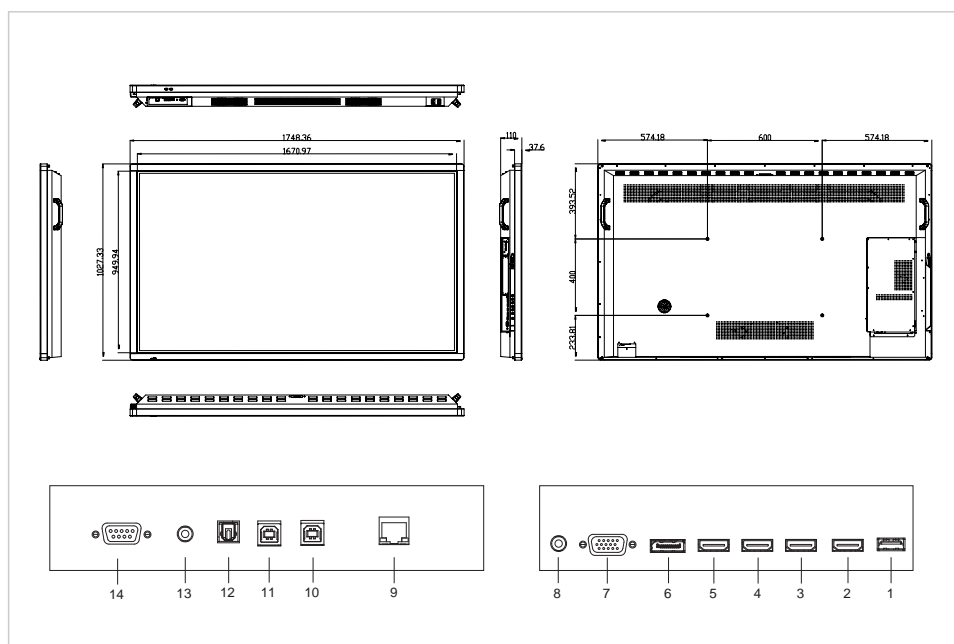

1	USB 2.0
2	HDMI out
3	HDMI 1
4	HDMI 2
5	HDMI 3 (ARC)
6	DisplayPort
7	VGA (PC)
8	PC audio in
9	LAN
10	Touch USB 2
11	Touch USB 1
12	SPDIF
13	Audio out
14	RS232

Especificaciones del producto

Color

Dimensiones del producto	W: 1749 x H: 1028 x D: 110 (mm)
Tamaño del bisel	38 mm
Ángulo de visualización máx.	H: 178 ° / V: 178 °°
Tamaño en diagonal	75"
Luminosidad	350 cd/m²
Relación de contraste	1200:1
Tiempo de respuesta	6 ms
Colores admitidos	1073,3M
Resolución de pantalla / velocidad de cuadro	3840 x 2160 / 60 Hz
Resolución de entrada / velocidad de cuadro	3840 x 2160 / 60 Hz
Ranura OPS	Sí
Diseño sin ventilador	Sí
Control de la pantalla	Touch OSD, Teclado numérico, RS-232C, Mando a distancia por IR
Ajuste de luminosidad automática	Sí
Altavoz	2x18W + 1x15W
Consumo de energía / modo de espera	290 / 0.5 (Watt)
Durabilidad / vida útil	16/7 / 30.000 hours
Conectores de entrada	Display port 1.2,HDMI 2.0 (3x),VGA + audio in
Conectores de salida	HDMI 2.0,Audio-out,SPDIF audio-out
Tecnología táctil	Tecnología táctil de infrarrojos avanzada de alta precisión
Funcionamiento táctil	Dedo, Guante, Aguja
Número de puntos táctiles	32
Controlador	Win: Instalación automática (controlador opcional) / Mac: Controlador
Sistemas operativos compatibles	Android, Linux, Mac OSX, Windows 10, Windows 7
Contenidos del paquete	e-Screen, Unidad del mando a distancia, Guía rápida de instalación, Cable de alimentación, Cable HDMI, Cable USB, Cable VGA, Lápiz ergonómico, CD